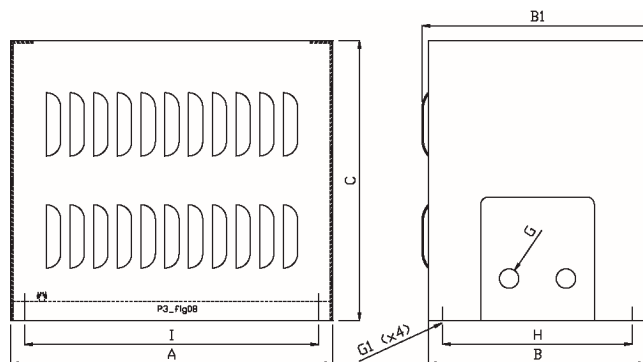

Kapslingen er pulverlakkert, grå RAL7032, og har følgende IP-grad:

Stående montert på vegg: IP23

Liggende montert på gulv: IP20

Trafo type	Kapsling	Effekt (VA)
SU96A	SUK-96/120	130
SU96B	SUK-96/120	160
SU96C	SUK-96/120	220
SUI20A	SUK-96/120	300
SUI20B	SUK-96/120	400
SUI20C	SUK-96/120	500
SUI50B	SUK-150/174	700
SUI50C	SUK-150/174	1000
SUI74B	SUK-150/174	1200
SUI74C	SUK-150/174	1600
SUI95B	SUK-195	2000
SUI95C	SUK-195	2400
SU231B	SUK-231	3000
SU231C	SUK-231	3600

Målskisse

Type	Dimensjoner								Vekt (Kg)	Art. nr.
	A	B	B1	C	H	I	G	GI		
SUK-96/120	208	173	174	145	120	150	23	5	1,9	I-380-000011
SUK-150/174	246	214	226	183	160	190	23	5	3	I-380-000012
SUK-195	340	230	244	295	200	310	20,5	10	6,8	I-380-001300
SUK-231	390	260	274	330	230	360	20,5	10	8,7	I-380-001400