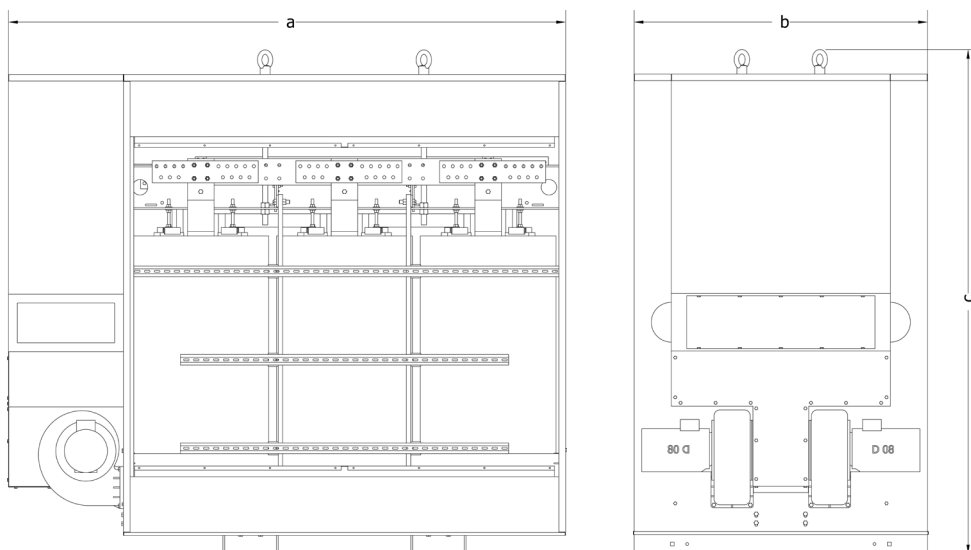

Målskisse:

Type	Maks effekt (KVA)	Lengde (mm)	Bredde (mm)	Høyde (mm)	Vekt (kg)	Spennings-område
3LT400AFWF	540	2070	1010	1600	1400	100-1000
3LT630AFWF	900	2070	1010	1600	1900	100-1000
3LT800AFWF	1100	2000	1325	1800	2100	100-1000
3LT1000AFWF	1400	2000	1325	1800	2600	100-1000
3LT1250AFWF	1700	2000	1325	1800	3100	100-1000
3LT1600AFWF	2100	2500	1325	2100	3500	100-1000
3LT2000AFWF	2500	2500	1325	2100	4100	100-1000
3LT2500AFWF	3150	2500	1325	2100	5500	100-1000
3LT3150AFWF	4000	3000	1325	2400	7000	100-1000
3LT4000AFWF	5000	3000	1325	2400	8500	100-1000
I2-puls						
3LT400DSAFWF	540	2070	1010	1600	1500	100-1000
3LT630DSAFWF	900	2070	1010	1600	2050	100-1000
3LT800DSAFWF	1100	2000	1325	1800	2300	100-1000
3LT1000DSAFWF	1400	2000	1325	1800	2900	100-1000
3LT1250DSAFWF	1700	2000	1325	1800	3400	100-1000
3LT1600DSAFWF	2100	2500	1325	2100	3800	100-1000
3LT2000DSAFWF	2500	2500	1325	2100	4500	100-1000
3LT2500DSAFWF	3150	2500	1325	2100	5900	100-1000
3LT3150DSAFWF	4000	3000	1325	2400	7500	100-1000
3LT4000DSAFWF	5000	3000	1325	2400	9100	100-1000

Veiledende størrelser - Noratel forbeholder seg retten til å foreta tekniske endringer